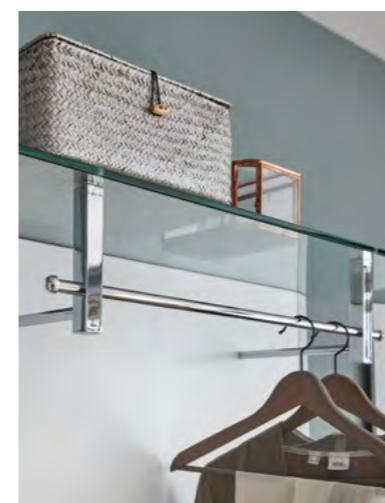

Ablage 10 mm Klarglas, Kleiderstange verchromt